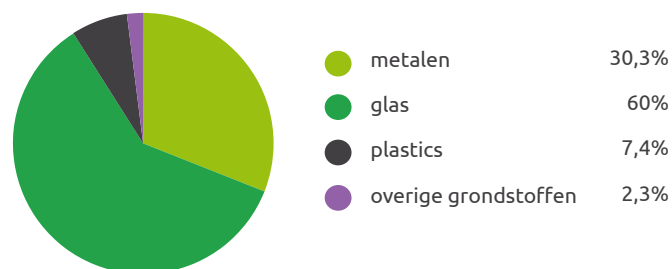

Vermeden CO₂-equivalenten

Door recycling	82.700 kg
Door vernietiging van cfk's	121.800 kg
Totaal	204.500 kg

Verwijderd kwik

Totaal 1.600 gram

Overzicht resultaat recycling

Uitsplitsing materiaalhergebruik

Wecycle rapporteert de resultaten van inzameling en hergebruik aan het Nationaal (W)EEE Register.