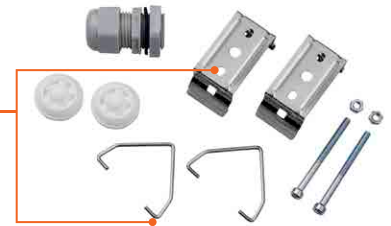

EENVOUDIGE EN FLEXIBELE INSTALLATIE

LEDVANCE DAMP PROOF GEN 2 armaturen zijn zeer eenvoudig en snel te installeren. Het aanpassingsbereik voor de montageklemmen is zo groot, dat bestaande montagegaten vaak nog kunnen worden gebruikt. De inbegrepen veelzijdige montage- en ophangaccessoires maken de montage bijzonder flexibel. En de gereedschapsvrije stroomaansluiting en snel te openen roestvrij stalen bevestigingen besparen u tijd en gedoe.

Bekijk onze Damp Proof productvideo en ontdek het zelf!

DAMP PROOF GEN 2 IN BEDRIJF NEMEN KAN NIET EENVOUDIGER

Bekabeling is mogelijk vanaf de zijkant en de achterkant (posities gemarkeerd)

Flexibele elektrische installatie via verschillende posities voor bekabeling

Montage- en ophangklemmen voor eenvoudige montage

Uitgebreide montageaccessoires (inbegrepen) voor flexibele toepassing

Groot aanpassingsbereik voor hergebruik van oude montagegaten

Comfortabele roestvrij stalen bevestigingen